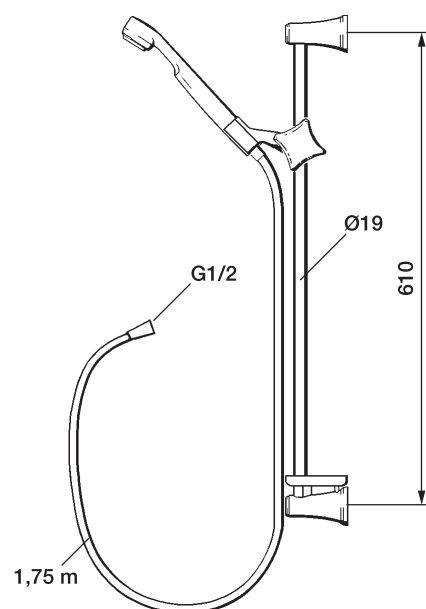

Duschset, Sarona

Med tvålhylla Slang 1,5 m. med kromade muttrar

- Med tvålhylla
- Slang med kromade muttrar
- Med väggfästning

Sarona är ett duschordning med stram och diskret formgivning. Den är smidig och enkel att hantera.

Utförande	FMM nr	RSK nr
Vit (Aluminiumstång)	3420-1720	819 76 86
Krom	3420-1800	819 76 88